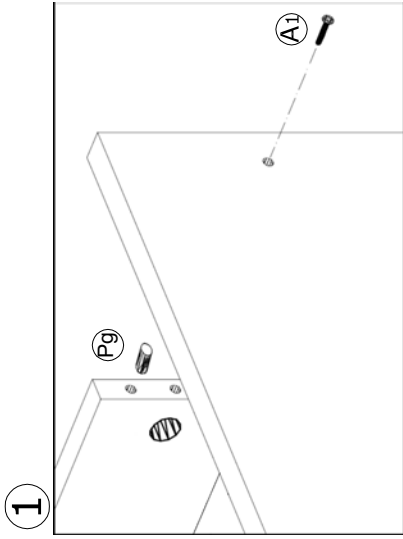

CAMA NIDO

3

VER VIDEO TUTORIAL DE MONTAJE EN YOUTUBE

2

Tornillo Embellecedor 8x80
A1 X4

Tuerca media luna
Te X4

Tirafondos 4x20
T1 X30

Tirafondos de tirador 4x35
T2 X8

Escuadra bañera
S X4

Espiga
Pg X8

Arandela
R X4

Tapones
TA X4

4

VER VIDEO TUTORIAL DE MONTAJE EN YOUTUBE

5