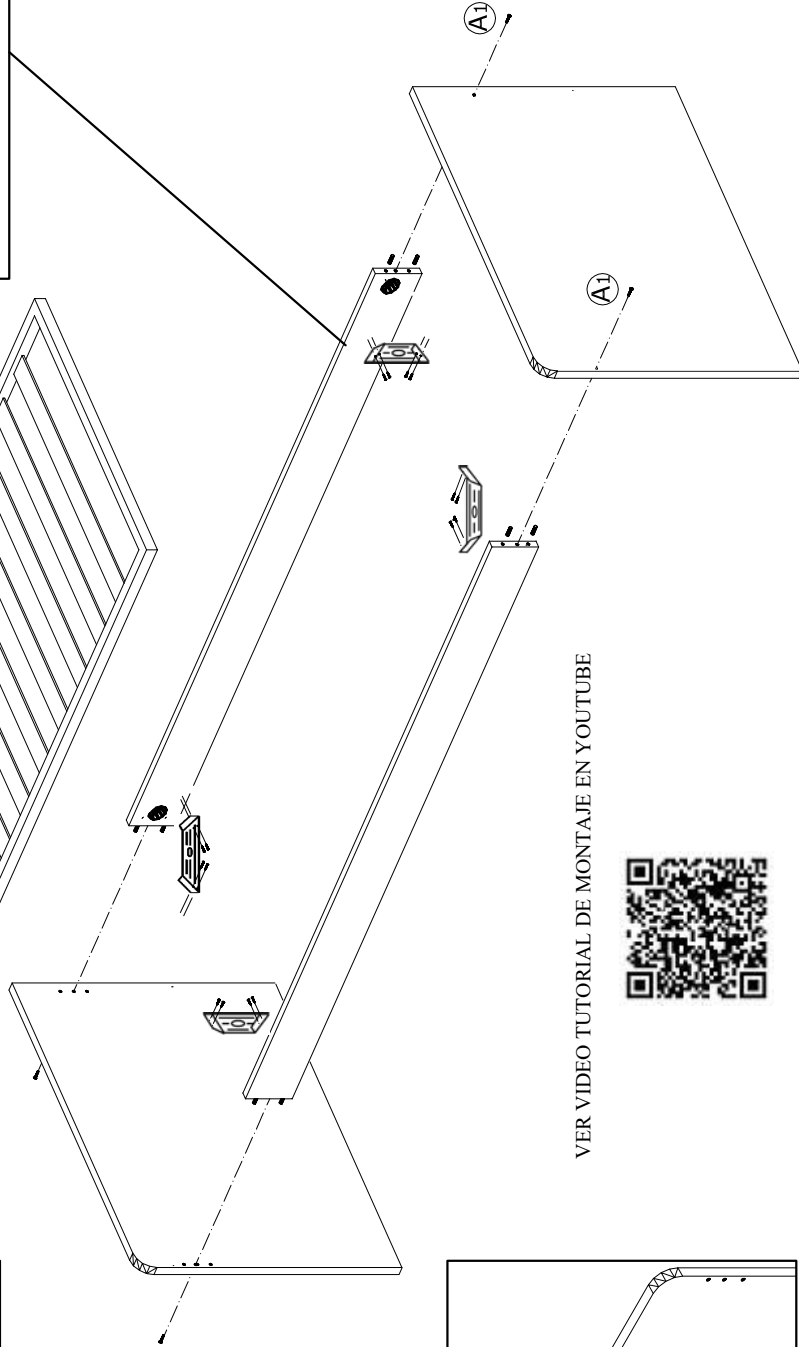

CAMA NIDO

3

VER VIDEO TUTORIAL DE MONTAJE EN YOUTUBE

2

Tornillo Embellecedor 8x80
A1 X4

Tuerca media luna
Te X4

Tirafondos 4x20
T1 X30

Tirafondos de tirador 4x35
T2 X8

Escuadra bañera
S X4

Espiga
Pg X8

Arandela
R X4

Tapones
TA X4

4

VER VIDEO TUTORIAL DE MONTAJE EN YOUTUBE

5