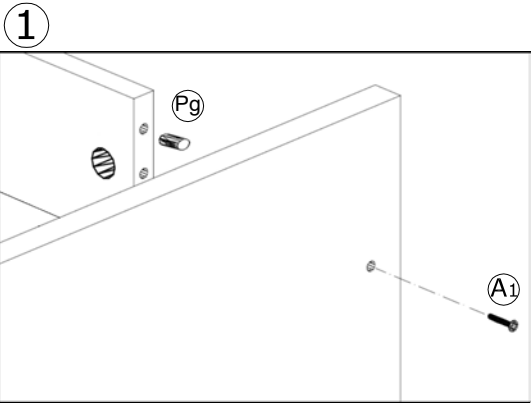

CAMA GRANDE

ver video tutorial de montaje en youtube

Tornillo Embellecedor 8x80
A1 x 8

Tornillo Allen 7x60
A2 x 4

Ángulo 20x20
Ngx2

Tuerca media luna
Te x 8

Tirafondos 4x20
T1 x 60

Tirafondos de tirador 4x35
T2 x 4

Escuadra bañera
S x 8

Rueda Pebera
R1 x 4

Rueda Lateral
R2 x 2

Tapones
TA x 8

Espiga
Pg x 20

CAMA CHICA

4

6