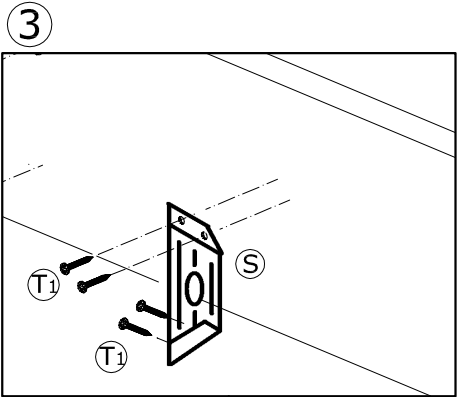

CAMA GRANDE

ver video tutorial de montaje en youtube

Tornillo Embellecedor 8x80
A1 x 8

Tornillo Allen 7x60
A2 x 4

Ángulo 20x20
Ngx2

Tuerca media luna
Te x 8

Tirafondos 4x20
T1 x 60

Tirafondos de tirador 4x35
T2 x 4

Escuadra bañera
S x 8

Rueda Pebera
R1 x 4

Rueda Lateral
R2 x 2

Tapones
TA x 8

Espiga
Pg x 20

CAMA CHICA

4

6