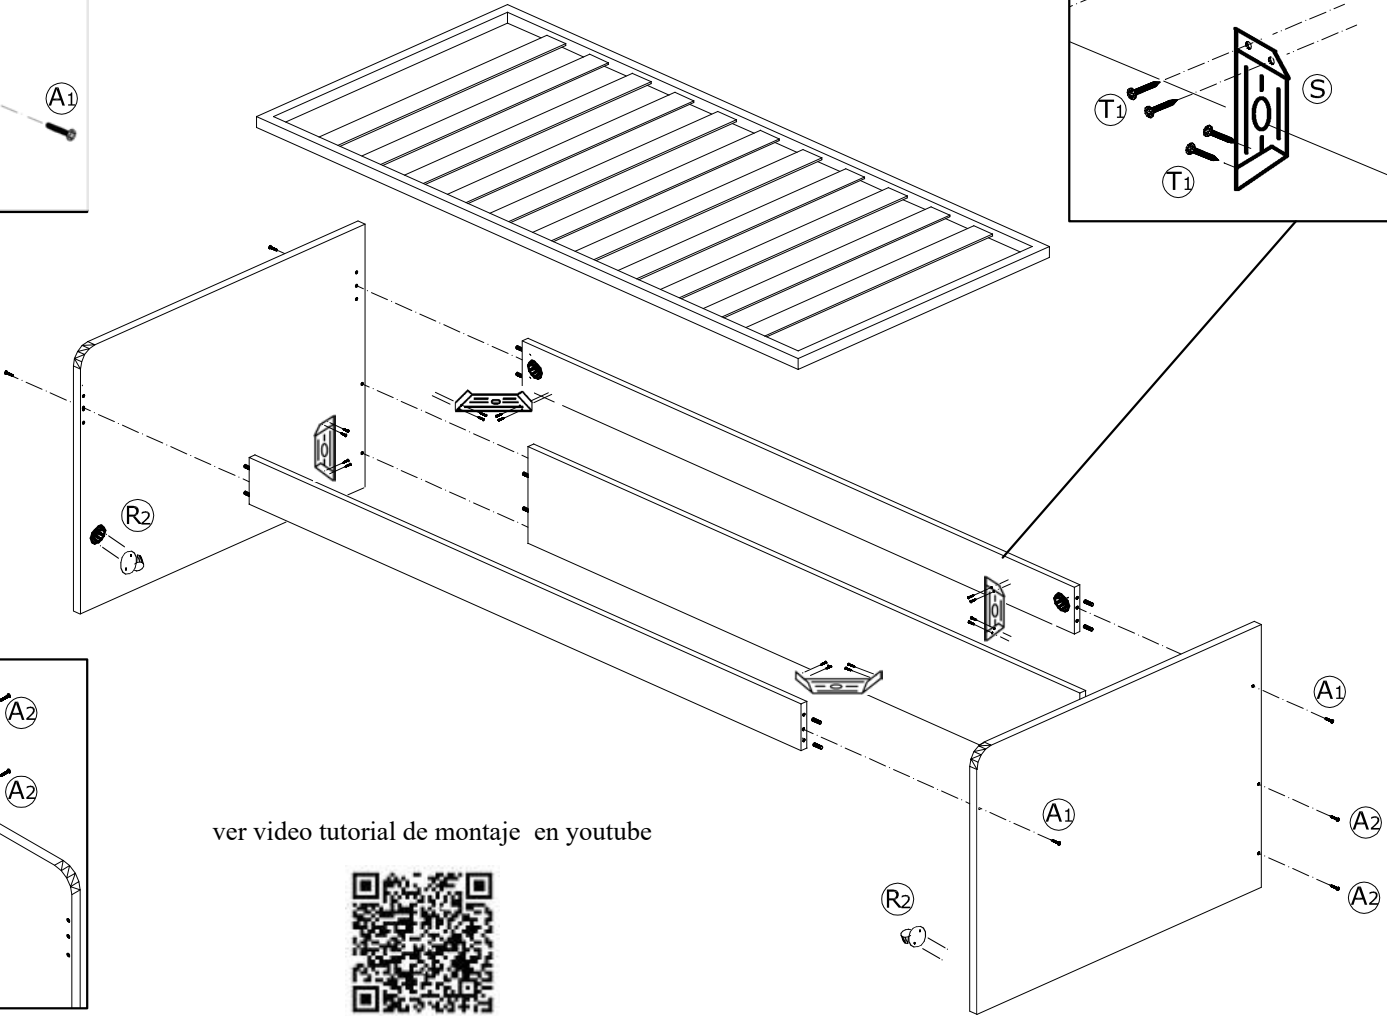

CAMA GRANDE

ver video tutorial de montaje en youtube

Tornillo Embellecedor 8x80
A1 x 8

Tornillo Allen 7x60
A2 x 4

Ángulo 20x20
Ngx2

Tuerca media luna
Te x 8

Tirafondos 4x20
T1 x 60

Tirafondos de tirador 4x35
T2 x 4

Escuadra bañera
S x 8

Rueda Pebera
R1 x 4

Rueda Lateral
R2 x 2

Tapones
TA x 8

Espiga
Pg x 20

CAMA CHICA

4

6